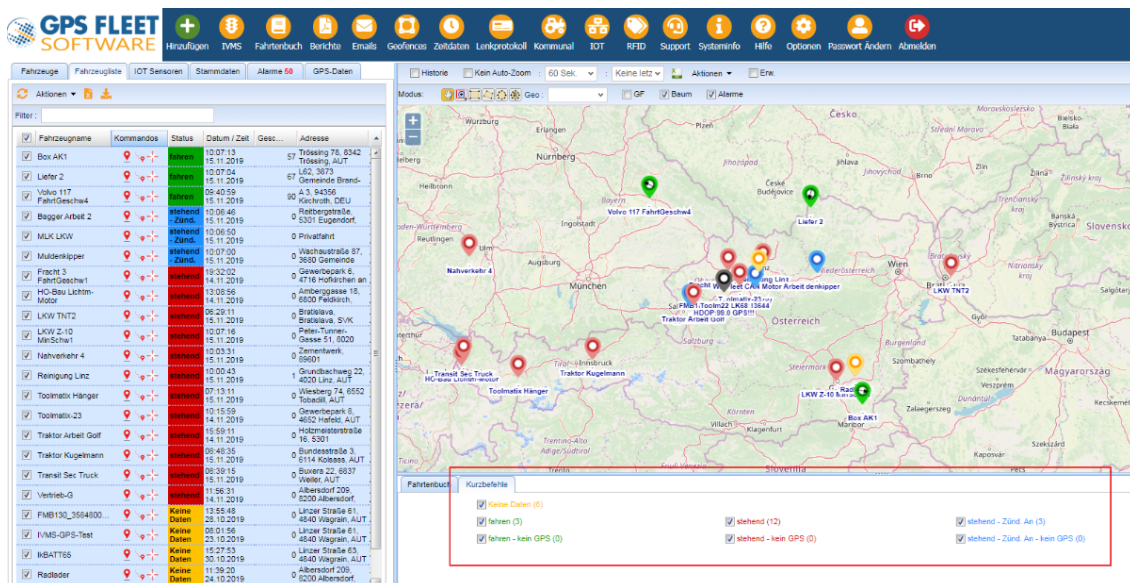

Email im Browser öffnen

GPS Fleet Software 3.8.50

<<Anrede>>

wir haben für unsere Web-Portal-Nutzer die neue **GPS Fleet Software Version 3.8.50** mit neuen Funktionen bereitgestellt. Neben einigen Verbesserungen wurden auch neue Funktionen entwickelt, über die wir Sie in nächster Zeit per Newsletter informieren wollen.

Neue Checkboxen auf der Startseite

Mit den neuen Kurzbefehlen (siehe unten) können Sie die Auswahl der Fahrzeuge - basierend auf dem aktuellen Fahrstatus - einschränken.

Arbeit mit den Kurzbefehlen

Wenn Sie nur die fahrenden Fahrzeuge sehen wollen, klicken Sie nur die grünen Checkboxes an. Wenn Sie nur die Fahrzeuge ohne aktuelle Daten sehen wollen, klicken Sie nur diese Checkbox an. In Klammer steht die Anzahl der Geräte mit diesem Status. Die Checkboxes funktionieren nur, wenn links in der Fahrzeugliste alle Geräte ausgewählt sind. Das Beispiel unten zeigt, wie nur **fahrende Geräte (6) in grün** angezeigt werden.