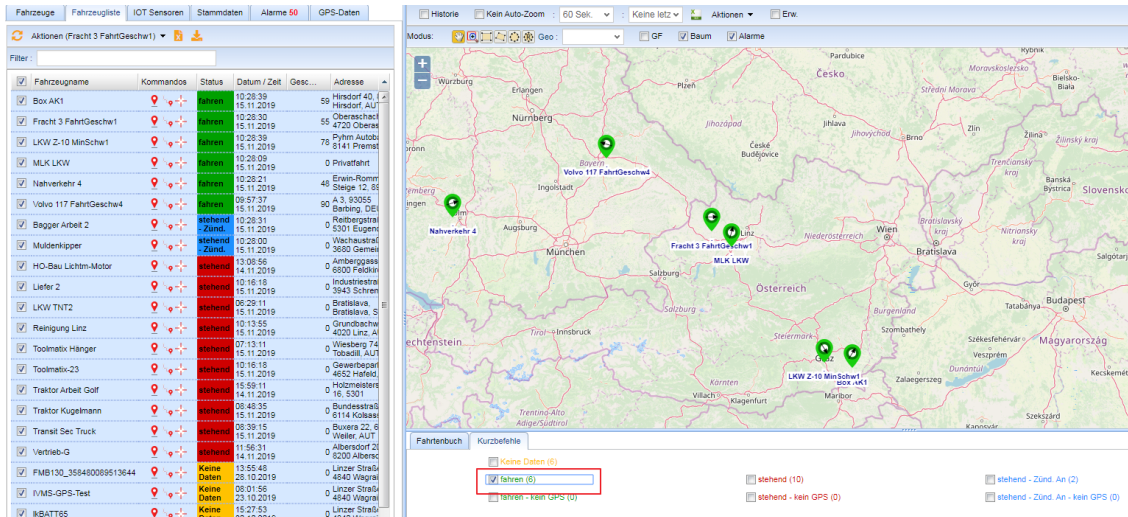

Email im Browser öffnen

GPS Fleet Software 3.8.50

<<Anrede>>

wir haben für unsere Web-Portal-Nutzer die neue **GPS Fleet Software Version 3.8.50** mit neuen Funktionen bereitgestellt. Neben einigen Verbesserungen wurden auch neue Funktionen entwickelt, über die wir Sie in nächster Zeit per Newsletter informieren wollen.

Neue Checkboxen auf der Startseite

Mit den neuen Kurzbefehlen (siehe unten) können Sie die Auswahl der Fahrzeuge - basierend auf dem aktuellen Fahrstatus - einschränken.

Arbeit mit den Kurzbefehlen

Wenn Sie nur die fahrenden Fahrzeuge sehen wollen, klicken Sie nur die grünen Checkboxes an. Wenn Sie nur die Fahrzeuge ohne aktuelle Daten sehen wollen, klicken Sie nur diese Checkbox an. In Klammer steht die Anzahl der Geräte mit diesem Status. Die Checkboxes funktionieren nur, wenn links in der Fahrzeugliste alle Geräte ausgewählt sind. Das Beispiel unten zeigt, wie nur **fahrende Geräte (6) in grün** angezeigt werden.