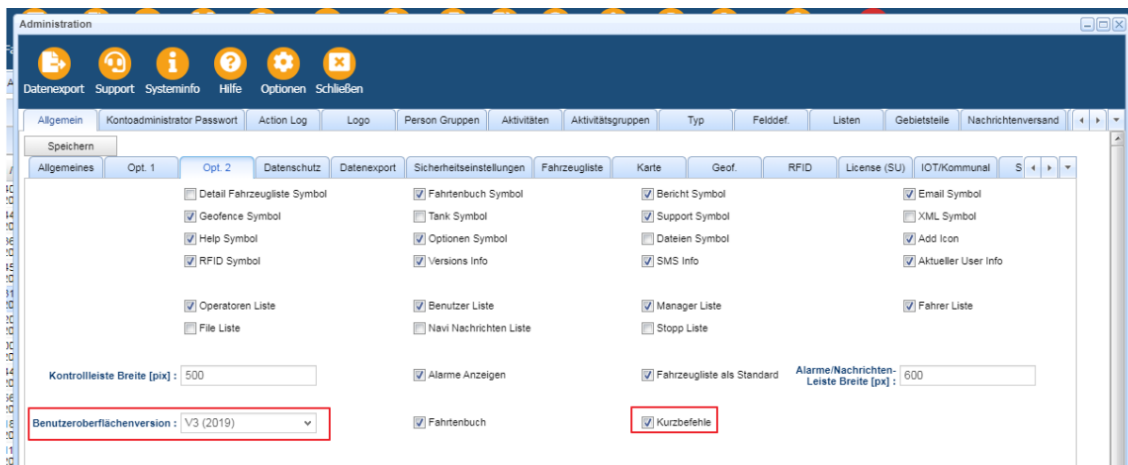

Neue Checkboxen auf der Startseite

Mit den neuen Kurzbefehlen (siehe unten) können Sie die Auswahl der Fahrzeuge - basierend auf dem aktuellen Fahrstatus - einschränken.

Arbeit mit den Kurzbefehlen

Wenn Sie nur die fahrenden Fahrzeuge sehen wollen, klicken Sie nur die grünen Checkboxes an. Wenn Sie nur die Fahrzeuge ohne aktuelle Daten sehen wollen, klicken Sie nur diese Checkbox an. In Klammer steht die Anzahl der Geräte mit diesem Status. Die Checkboxes funktionieren nur, wenn links in der Fahrzeugliste alle Geräte ausgewählt sind. Das Beispiel unten zeigt, wie nur **fahrende Geräte (6) in grün** angezeigt werden.

Einblenden der Kurzbefehle (Optionen-Menü)

Wenn Sie in Ihrer Oberfläche die Kurzbefehle nicht finden können, dann kann man mit dem Administrator-Software-Zugang bei den Optionen die Checkbox "Kurzbefehle" und Benutzeroberfläche "V3 2019" aktivieren. Für ältere Software-Versionen und Server-Kunden stehen diese Funktionen erst nach dem Update auf 3.8.50 zur Verfügung.